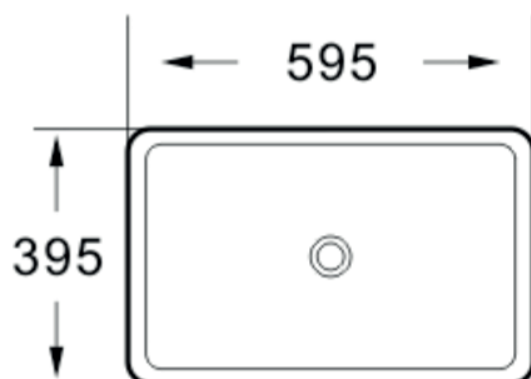

Lavabo Gino 59UH håndvask

Udskæringsmål

Varenr.: 21014

VVS-nr.: 636074600

Min. skabsbredde:

700 mm

UDSKÆRINGSMÅL

Underlimning

AUSSPARURNG

Unterbauspüle

CUTOUT

Underbuild

LAVABO®

OBS: Udskæringen skal altid foretages med udgangspunkt i den leverede vask. Da vasken er håndlavet, kan der forekomme tolerancer på målene.