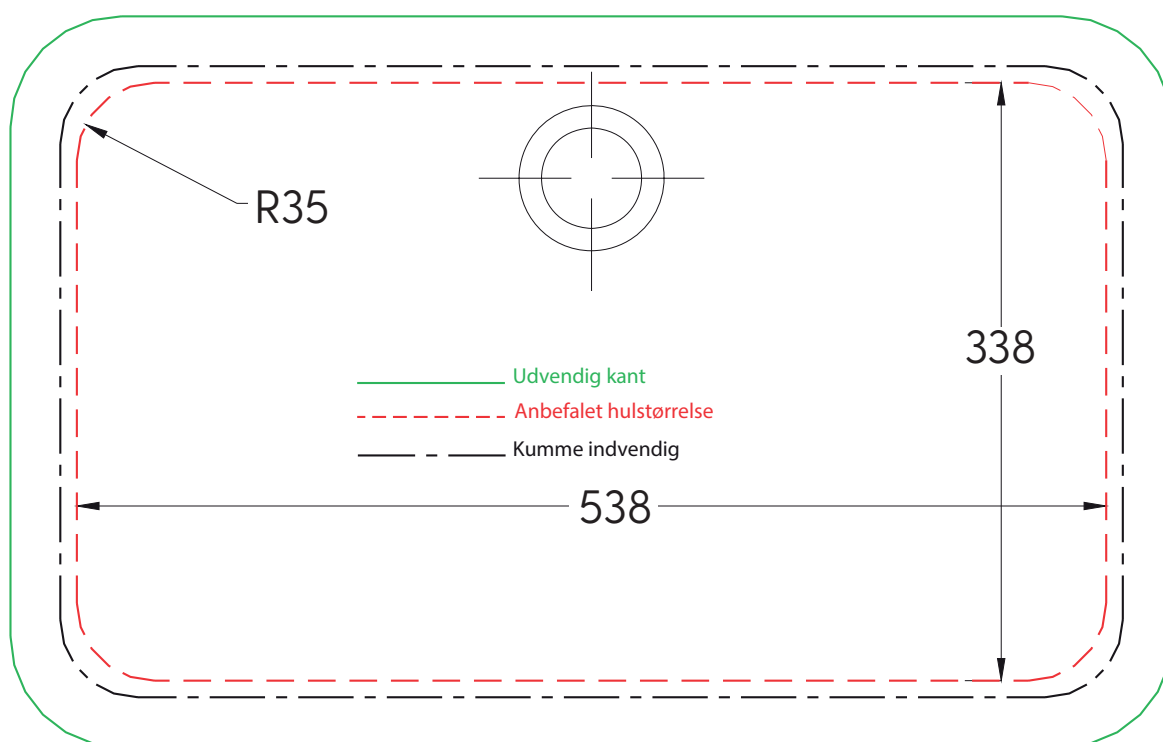

Lavabo Gino 59UH håndvask

Udskæringsmål

Varenr.: 21014

VVS-nr.: 636074600

Min. skabsbredde:

700 mm

UDSKÆRINGSMÅL

Underlimning

AUSSPARURNG

Unterbauspüle

CUTOUT

Underbuild

LAVABO®

OBS: Udskæringen skal altid foretages med udgangspunkt i den leverede vask. Da vasken er håndlavet, kan der forekomme tolerancer på målene.